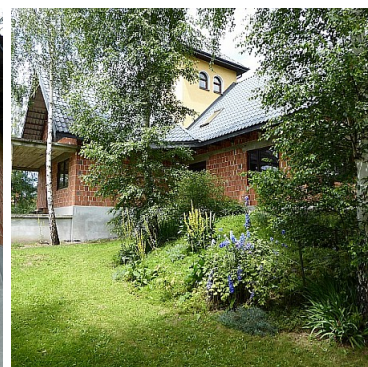

DOM NA SPRZEDAŻ

pow. całkowita: 555,00 m², pow. działki: 2 000,00 m²,
Świdnik

Cena **350 000** zł

Przedmiotem sprzedaży jest wolnostojący dom położony w Świdniku (gmina Łukowica).

Budynek podzielony jest na część usługową - sklep spożywczo-przemysłowy, kawiarnia, magazyn (142 m²) i część mieszkalną (280 m²).

Budowa została rozpoczęta w 1997 roku. Aktualnie budynek jest w stanie surowym zamkniętym. Media: prąd, siła, kanalizacja, studnia. Na parterze znajdują się trzy osobne wejścia.

Dom umiejscowiony jest na działce 20 ar, częściowo ogrodzonej. Działka jest zagospodarowana różnego rodzaju roślinnością.

Zapraszamy na prezentacje nieruchomości!

Symbol	5151	Rodzaj nieruchomości	DOM
Cena	350 000 PLN	Cena za m2	631 PLN
Województwo	MAŁOPOLSKIE	Powiat	limanowski
Gmina	Łukowica	Miejscowość	Świdnik
Powierzchnia całkowita	555 m ²	Powierzchnia działki	2 000 m ²
Powierzchnia użytkowa	280 m ²	Rodzaj domu	WOLNOSTOJĄCY
Rodzaj budynku	DOM	Rok budowy	1997
Standard	SUROWY ZAMKNIĘTY	Podpiwniczenie /piwnica	PODPIWNICZONY
Energia elektryczna	JEST	Podłączony gaz	NIE MA
Podłączony wodociąg	NIE MA	Podłączona kanalizacja	JEST
Rodzaj kanalizacji	MIEJSKA	Źródło wody	STUDNIA
Ogrodzenie	CZĘŚCIOWE	Garaż	JEST
Ogródek	JEST	Balkon	JEST
Taras	JEST	Nr Licencji	22309