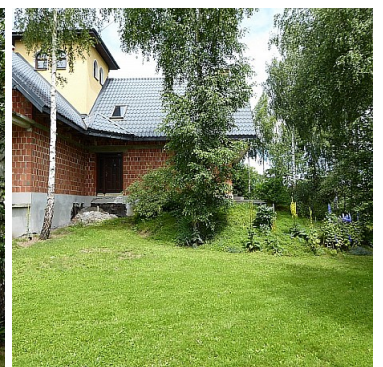

DOM NA SPRZEDAŻ

pow. całkowita: 555,00 m², pow. działki: 2 000,00 m²,
Świdnik

Cena **350 000** zł

Przedmiotem sprzedaży jest wolnostojący dom położony w Świdniku (gmina Łukowica).

Budynek podzielony jest na część usługową - sklep spożywczo-przemysłowy, kawiarnia, magazyn (142 m²) i część mieszkalną (280 m²).

Budowa została rozpoczęta w 1997 roku. Aktualnie budynek jest w stanie surowym zamkniętym. Media: prąd, siła, kanalizacja, studnia. Na parterze znajdują się trzy osobne wejścia.

Dom umiejscowiony jest na działce 20 ar, częściowo ogrodzonej. Działka jest zagospodarowana różnego rodzaju roślinnością.

Zapraszamy na prezentacje nieruchomości!

Symbol	5151	Rodzaj nieruchomości	DOM
Cena	350 000 PLN	Cena za m2	631 PLN
Województwo	MAŁOPOLSKIE	Powiat	limanowski
Gmina	Łukowica	Miejscowość	Świdnik
Powierzchnia całkowita	555 m ²	Powierzchnia działki	2 000 m ²
Powierzchnia użytkowa	280 m ²	Rodzaj domu	WOLNOSTOJĄCY
Rodzaj budynku	DOM	Rok budowy	1997
Standard	SUROWY ZAMKNIĘTY	Podpiwniczenie /piwnica	PODPIWNICZONY
Energia elektryczna	JEST	Podłączony gaz	NIE MA
Podłączony wodociąg	NIE MA	Podłączona kanalizacja	JEST
Rodzaj kanalizacji	MIEJSKA	Źródło wody	STUDNIA
Ogrodzenie	CZĘŚCIOWE	Garaż	JEST
Ogródek	JEST	Balkon	JEST
Taras	JEST	Nr Licencji	22309