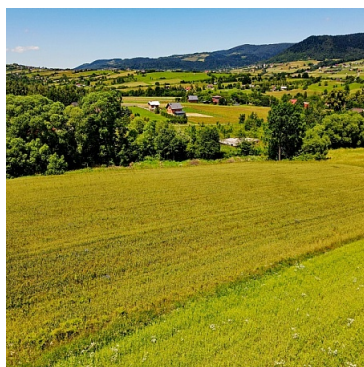

DZIAŁKA NA SPRZEDAŻ
pow. działki: 7 300,00 m²,
Męcina
Cena **310 000** zł

Do sprzedania jest piękna widokowa działka w miejscowości Męcina o powierzchni 73 ar. Łatwy dojazd do działki drogą gminną asfaltową (ostatnie 100 m drogą utwardzoną). Media: prąd, gaz, woda na sąsiedniej działce. W okolicy sklepy, kościół i inne punkty użyteczności publicznej. W pobliżu piękne tereny zielone, lasy, pola i domy wolnostojące jednorodzinne. Idealna oferta dla osoby szukającej ucieczki od hałasu i miejskiego zgiełku.

Zapraszamy na prezentacje w terenie!

Symbol	5475	Rodzaj nieruchomości	DZIAŁKA
Rodzaj transakcji	SPRZEDAŻ	Cena	310 000 PLN
Cena za m2	42 PLN	Województwo	MAŁOPOLSKIE
Powiat	limanowski	Gmina	Limanowa
Miejscowość	Męcina	Położenie działki	ZBOCZE
Wygląd działki	PUSTA	Powierzchnia działki	7 300 m ²
Kształt działki	KWADRAT	Rodzaj działki	ROLNA
Forma własności działki	WŁASNOŚĆ	Droga dojazdowa	ASFALTOWA, UTWARDZONA
Rodzaj nawierzchni	ASFALTOWA - KOSTKA, UTWARDZONA - SZUTROWA	Energia elektryczna	JEST
Podłączony wodociąg	JEST	Podłączona kanalizacja	JEST
Źródło wody	WODA MIEJSKA	Nr Licencji	22309